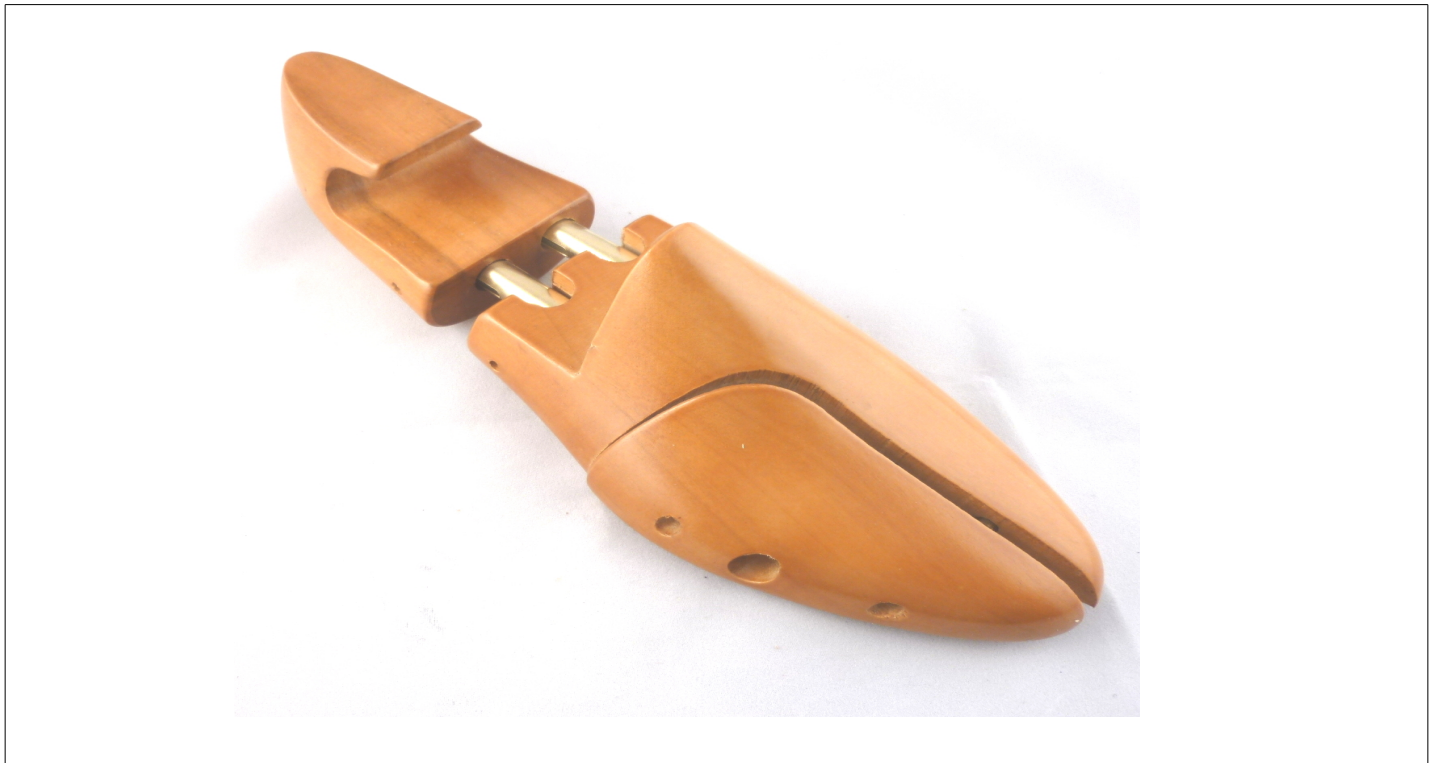

PERNITOS MAJESTIC

TALLAS SIZES

37-38-39-40-41-42-43-
44-45-46

Pernito de madera anatómico y ajustable de primera calidad.

Anatomic and first quality shoe tree.

Ayuda a mantener en perfectas condiciones el calzado.

Help to keep shoes in perfect conditions.