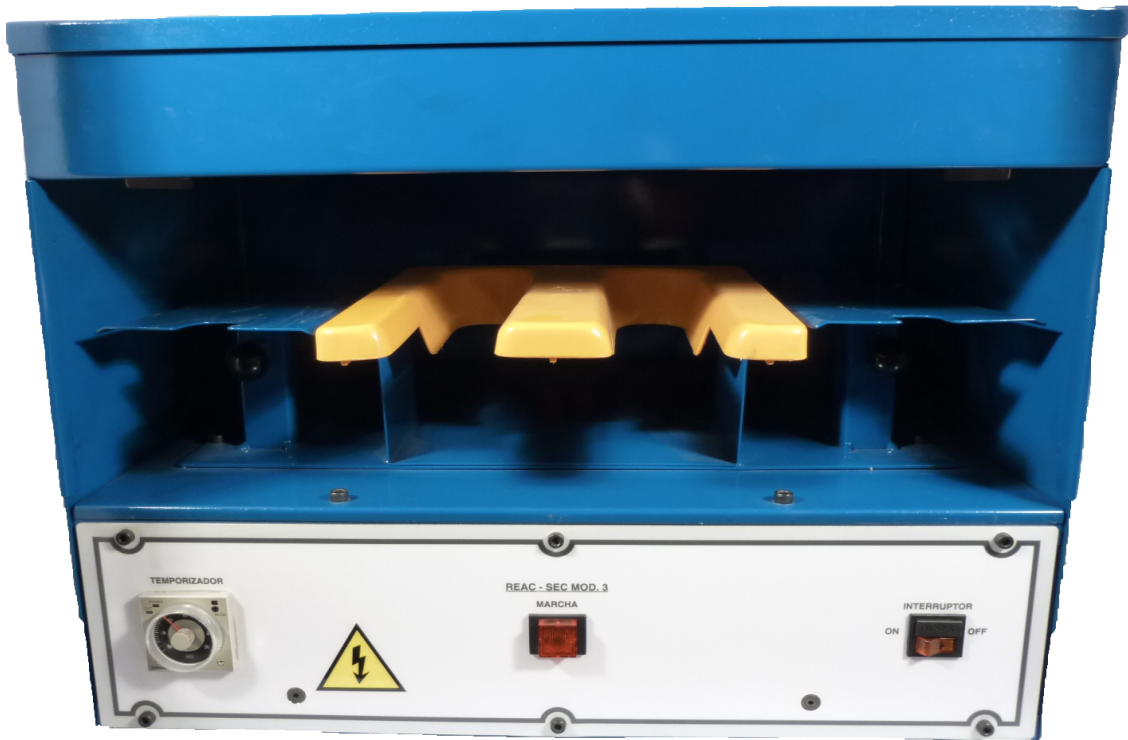

REAC-SEC M3

Máquina de Reactivar y Secar Reac-Sec-M3

Medidas: 53 ancho x 40,5 alto x 30,5 fondo

En 10 segundos:

- **Reactiva** pegamento ya seco.
- **Seca** pegamento recién extendido.

En 20 segundos:

- **Despega** suelas.
- **Seca** calzado húmedo.

Imprime mayor rapidez en los trabajos y eficacia en los pegados, con un consumo mínimo de energía y pegamento.

Dry and reactivate the adhesive.

Measures: 53 length x 40,5 high x 30,5 width

In 10 seconds:

- Reactivate dry glue.
- Dry glue newly extended.

En 20 seconds:

- Remove soles.
- Dry wet shoes.

It obtains more speed in the works and efficiency in bonded, with a minimal energy and glue consumption.