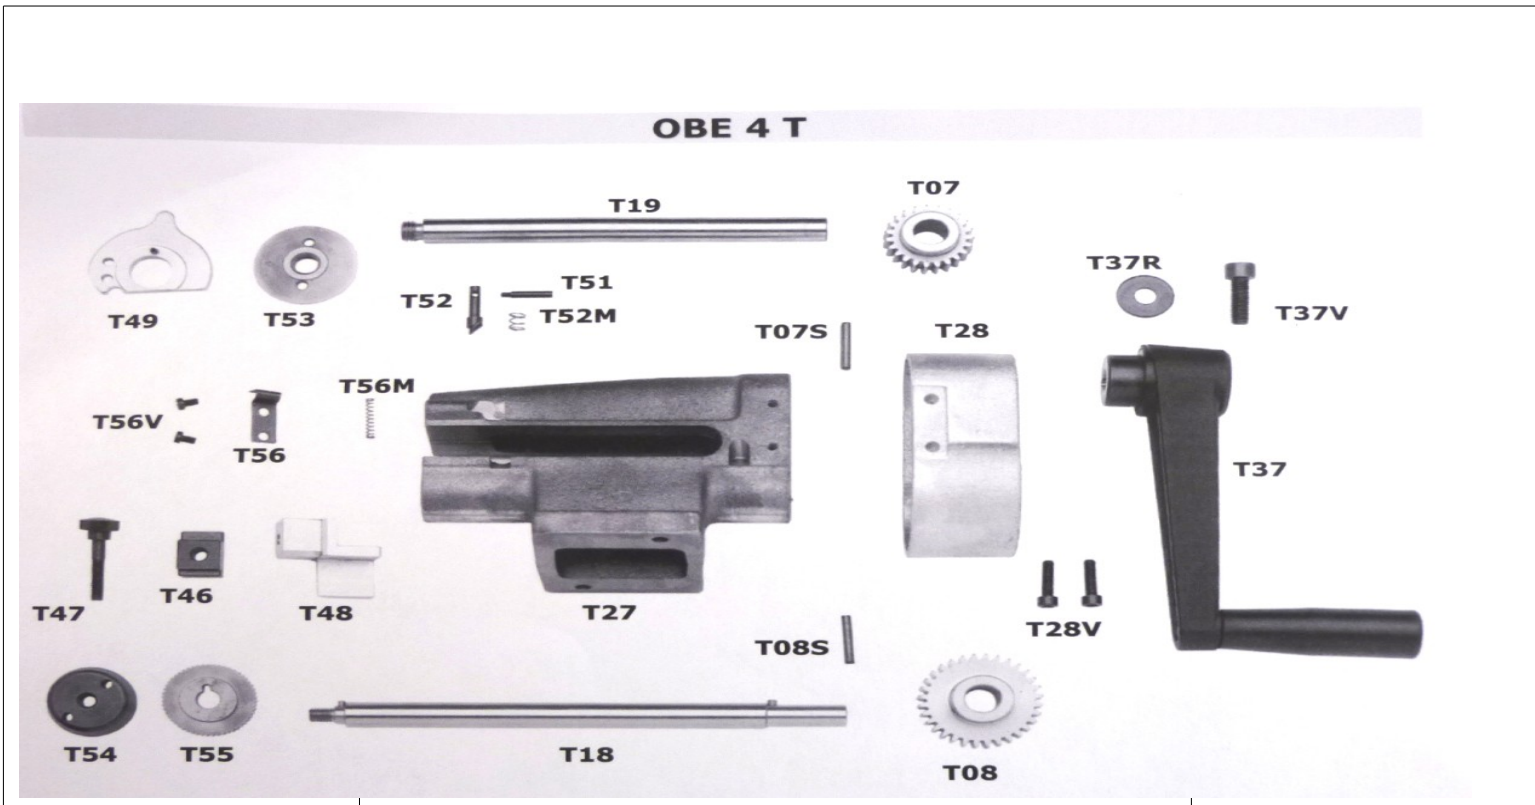

MÁQUINA OBE Y REPUESTOS / OBE MACHINE & SPARES

OBE 4T

**CUCHILLA CIRCULAR
ROUND BLADE**

VÁSTAGO / STEM

CORONA / CROWN

DESPIECE / SPARES