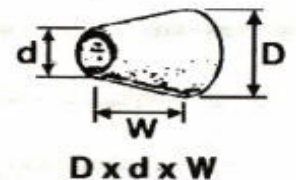

CONO WHITFIELD WHITFIELD CONE

d= 34 mm. W= 55 mm. D = 88 mm.

ESTRELLA AWUKO AWUKO BUFFER

Diámetro / Diameter: 85 mm.

Grano/ Grain: 100