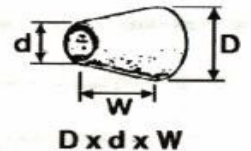

## BANDA / BAND

**Ancho/Width: 20 mm.**

**Largo/Length : 600 mm.**

**Grano / Grain: 80.**

## BANDA / BAND

Ancho/Width: 25 mm.

Largo/Length : 625 mm.

Grano / Grain: 80.

## BANDA / BAND. (Rodillo Hinchable)

Ancho/Width: 33 mm.

Largo/Length : 437 mm.

Grano / Grain: 24, 40, 60, 80 , 100.

## POWER CONO / POWER CONE

d= 16 mm. W= 31 mm. D = 64 mm.