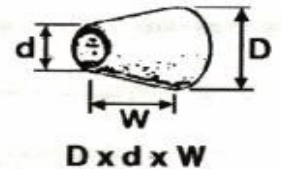

CONO REFORZADO REINFORCED CONE

d= 18 mm. W= 43 mm. D = 52 mm.