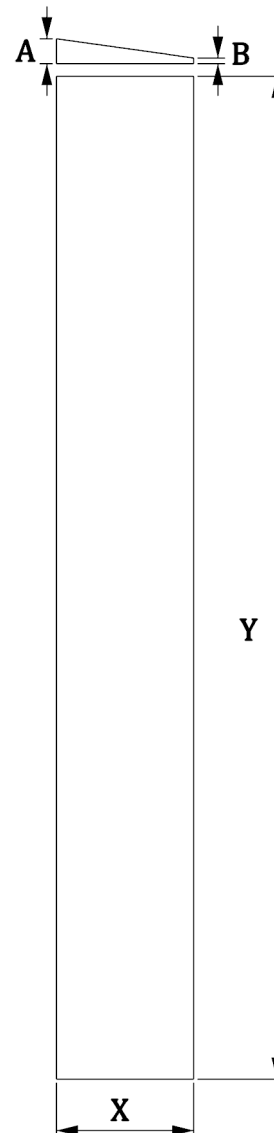

# TIRAS DE CUÑA

## STRIPS

Composición CAUCHO SBR  
Composition SBR RUBBER

Utilidades/Utilities.- Reparación de calzado ortopédico  
Repair orthopedic footwear

### COLORES / COLOURS

NEGRO/BLACK   
MARRÓN/BROWN   
BEIG/BEIGE 

MEDIDAS MEASURES X*Y (mm)	GROSOR THICKNESS A/B (mm)
50*365	9/2