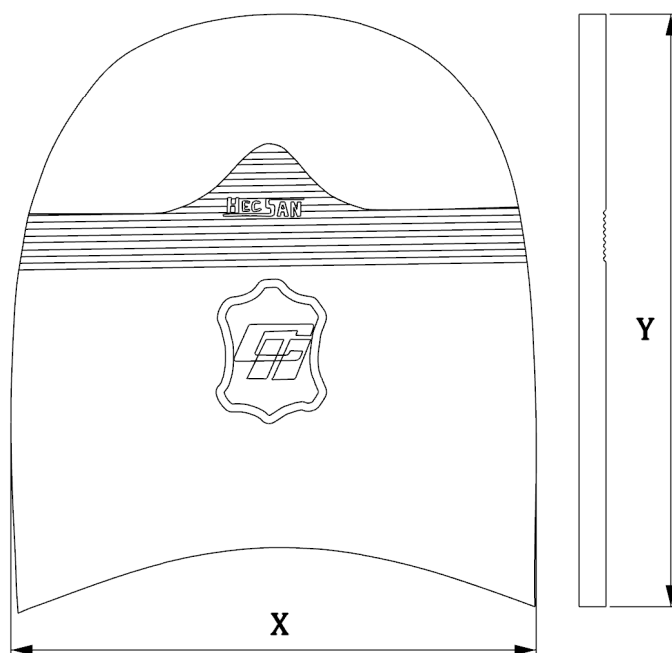

TAPAS/HEELS

STAR

Composición CAUCHO SBR
Composition SBR RUBBER

Utilidades/Utilities.- Calzado de calle - Footwear

COLORES / COLOURS

| | |
|--------------|---|
| NEGRO/BLACK |  |
| MARRÓN/BROWN |  |
| BEIG/BEIGE |  |
| TOSTADO/TAN |  |

Posibilidad de sello bicolor
Possibility of bicolor logo

| TALLAS SIZES | MEDIDAS MEASURES X*Y (mm) | GROSOR THICKNESS (mm) |
|-----------------|---------------------------------|-----------------------------|
| 1 | 67x79 | 7 |
| 2 | 75x85 | 7 |
| 3 | 82x93 | 7 |
| 4 | 85x96 | 7 |
| 5 | 93x105 | 7 |