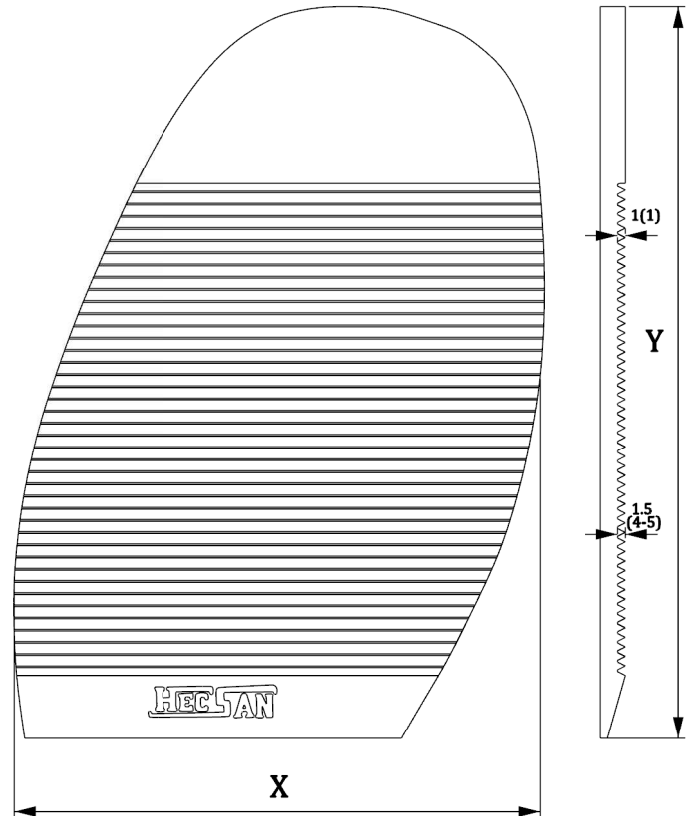

FILIPS / HALF SOLES

MONT BLANC

Composición CAUCHO SBR
Composition SBR RUBBER

Utilidades/Utilities.- Calzado de calle - Footwear

COLORES / COLOURS

NEGRO/BLACK 
MARRÓN/BROWN 
BEIG/BEIGE 
TOSTADO/TAN 

TALLAS SIZES	MEDIDAS MEASURES X×Y (mm)	GROSOR THICKNESS (mm)
1	111×153	3
4	131×179	3.5
5	155×192	3.5