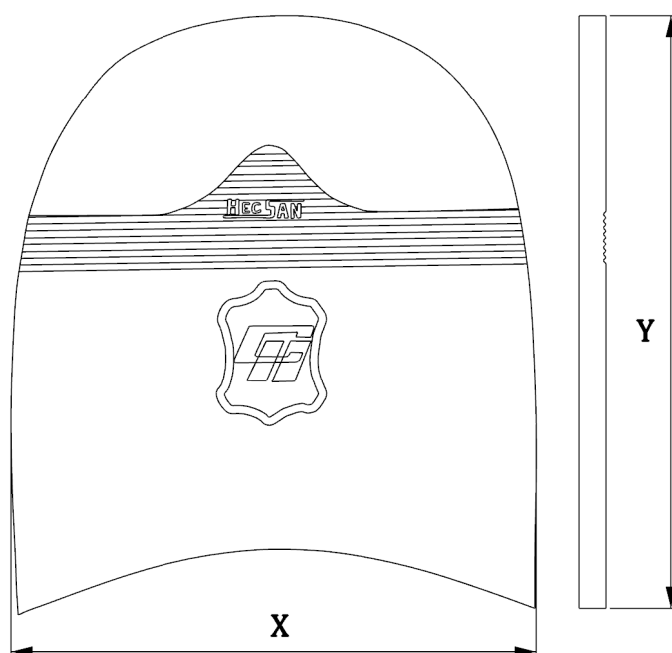

### COLORES / COLOURS

NEGRO/BLACK	
MARRÓN/BROWN	
BEIG/BEIGE	
TOSTADO/TAN	

Posibilidad de sello bicolor  
Possibility of bicolor logo

TALLAS SIZES	MEDIDAS MEASURES X*Y (mm)	GROSOR THICKNESS (mm)
1	67x79	7
2	75x85	7
3	82x93	7
4	85x96	7
5	93x105	7