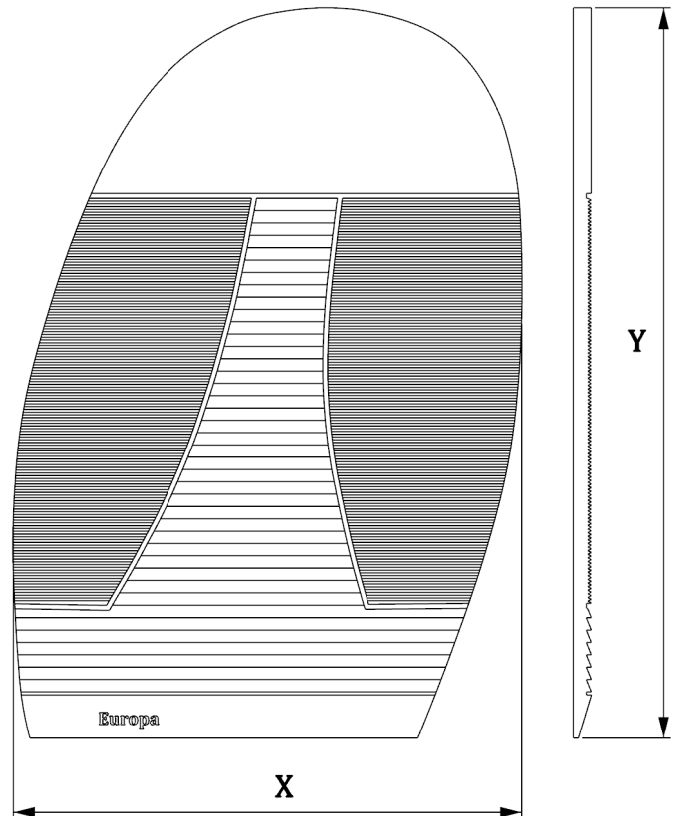

FILIPS / HALF SOLES

EUROPA

Composición CAUCHO SBR
Composition SBR RUBBER

Utilidades/Utilities.- Calzado de calle - Footwear

COLORES / COLOURS

NEGRO/BLACK	
MARRÓN/BROWN	
BEIG/BEIGE	
TOSTADO/TAN	

TALLAS SIZES	MEDIDAS MEASURES X×Y (mm)	GROSOR THICKNESS (mm)
P	107×150	2
M	116×168	2.5
G	135×189	2.5