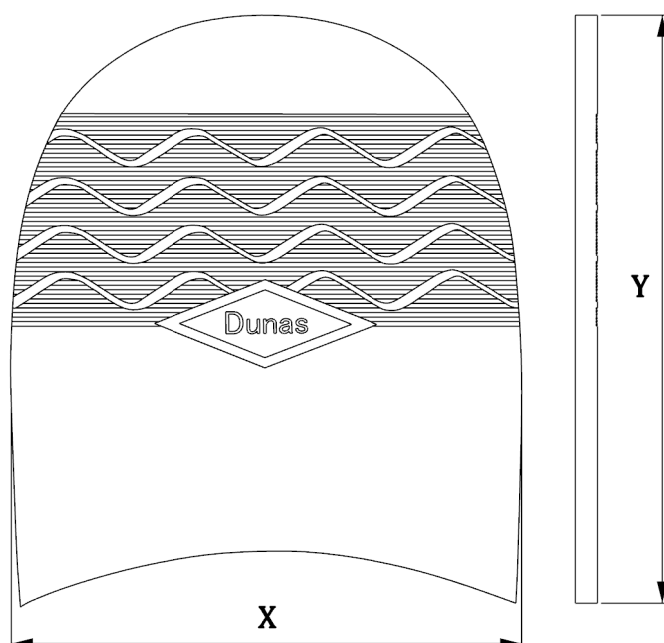

### COLORES / COLOURS

NEGRO/BLACK	
MARRÓN/BROWN	
BEIG/BEIGE	
TOSTADO/TAN	

Posibilidad de sello bicolor  
Possibility of bicolor logo

TALLAS SIZES	MEDIDAS MEASURES X*Y (mm)	GROSOR THICKNESS (mm)
2	75x84	7
3	82x92	7
4	85x97	7
5	94x106	7