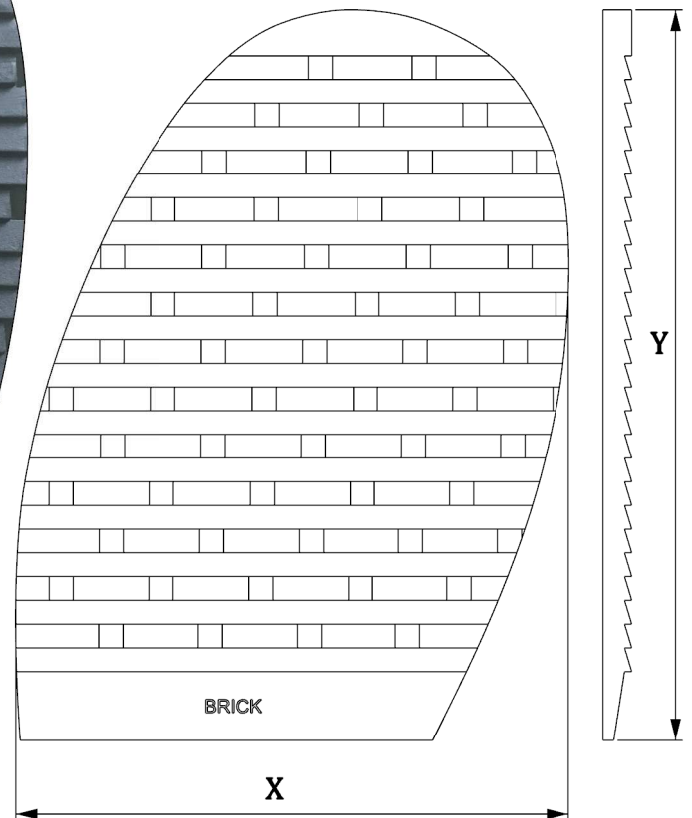

FILIPS / HALF SOLES BRICK

Composición CAUCHO SBR
Composition SBR RUBBER

Utilidades/Utilities.- Calzado de calle - Footwear

COLORES / COLOURS

| | |
|--------------|---|
| NEGRO/BLACK |  |
| MARRÓN/BROWN |  |
| BEIG/BEIGE |  |
| TOSTADO/TAN |  |

| TALLAS SIZES | MEDIDAS MEASURES X×Y (mm) | GROSOR THICKNESS (mm) |
|-----------------|---------------------------------|-----------------------------|
| 2 | 117×168 | 3 |
| 4 | 142×188 | 4 |