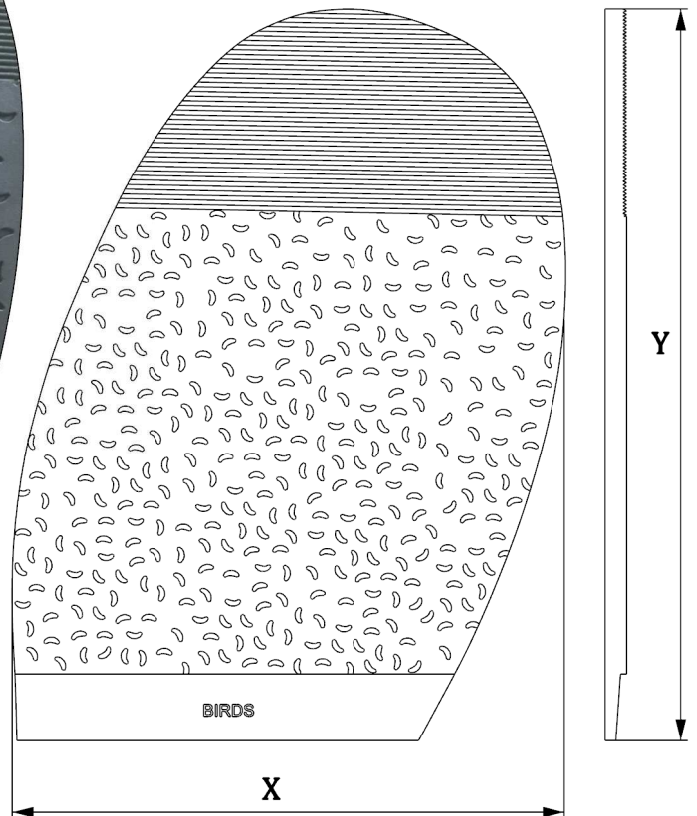

# FILIPS / HALF SOLES

### COLORES / COLOURS

NEGRO/BLACK   
MARRÓN/BROWN   
BEIG/BEIGE   
TOSTADO/TAN 

TALLAS SIZES	MEDIDAS MEASURES X×Y (mm)	GROSOR THICKNESS (mm)
2	114×169	2.5
4	140×189	3