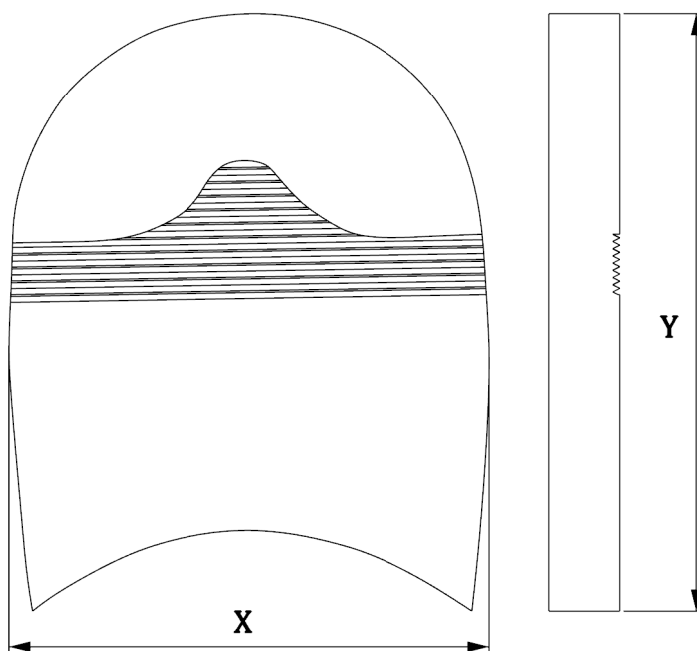

Composición CAUCHO SBR
Composition SBR RUBBER

Utilidades/Utilities.- Calzado de calle - Footwear

COLORES / COLOURS

NEGRO/BLACK	
MARRÓN/BROWN	
BEIG/BEIGE	
TOSTADO/TAN	

TALLAS SIZES	MEDIDAS MEASURES X×Y (mm)	GROSOR THICKNESS (mm)
3	77×94	10
5	86×104	10