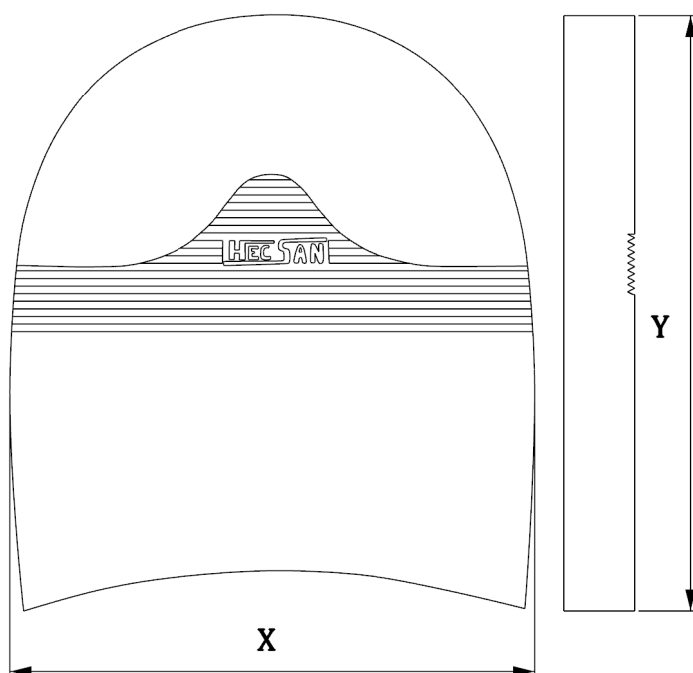

### COLORES / COLOURS

NEGRO/BLACK	
MARRÓN/BROWN	
BEIG/BEIGE	
TOSTADO/TAN	

TALLAS SIZES	MEDIDAS MEASURES XxY (mm)	GROSOR THICKNESS (mm)
2	74x82	12
4	85x97	12