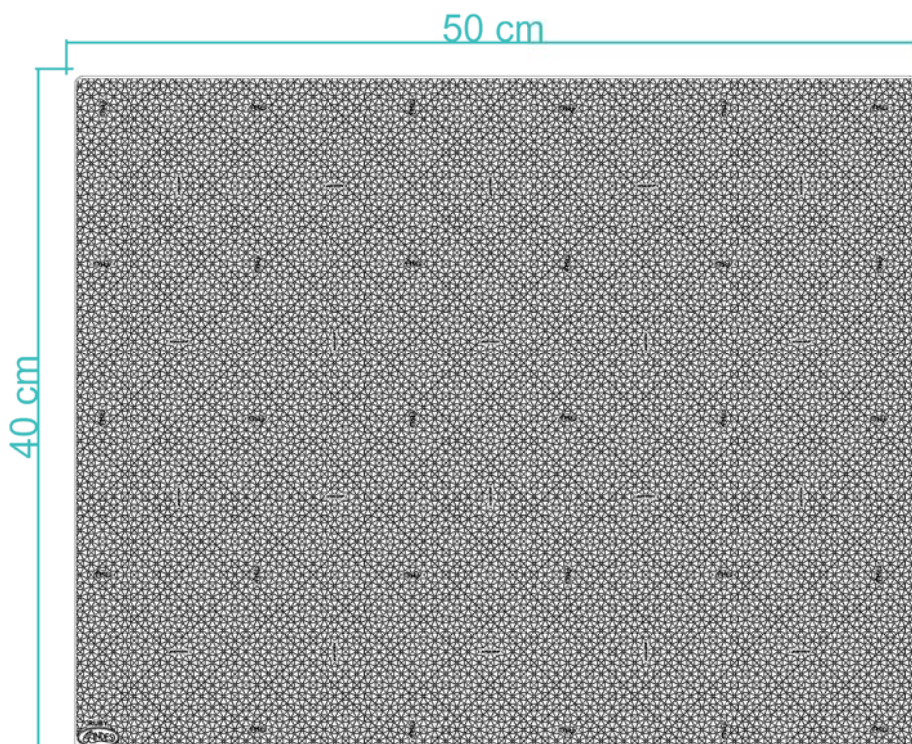

BICAPA

Plancha en caucho de alta calidad, tecnología **AQUA GRIP**, diseño multi-direccional

Características

Dureza <small>ISO 7619-1</small>	ShA	65 / 97
Densidad <small>ISO 2781-15</small>	g/cm ³	1,16 - 1,22
Abrasión <small>ISO 4642-13</small>	mm ³	60 - 70

Procedimiento para pegado **AQUA GRIP** :
Lijado + Halogenado + Cola poliuretánica

Colores disponibles :

- Negro
- Marron
- Ocre

AQUAGRIP
ADHERENCE

Tamaño

50 x 40 cm

Espesor

7 mm